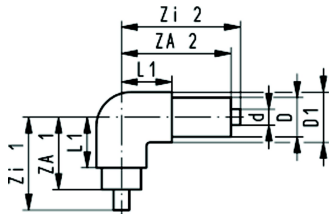

CONTAIN-IT Plus Elbow 90° PVC-U/PE100
Connections for Infrared fusion

d (mm)	D (mm)	PN (bar)	PN (Outer Pipe) (bar)	SDR	Code	Weight (kg)	D1 (mm)	ZA 1 (mm)	ZA 2 (mm)	L1 (mm)	Zi 1 (mm)	Zi 2 (mm)
20	50	16	16	9/11	721 104 206	0.439	66	105	175	71	125	195
25	50	16	16	11	721 104 207	0.449	66	105	175	71	125	195
32	63	16	16	11	721 104 208	0.754	81	120	190	81	140	210
40	75	16	16	11	721 104 209	1.181	97	145	225	94	165	245
63	110	16	16	11	721 104 211	2.910	139	210	310	147	230	330