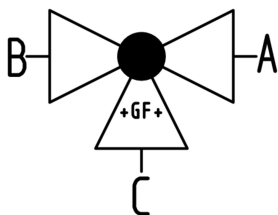

PROGEF Standard 3-Way ball valve type 543 Pro
Horizontal/L-port 24V
With manual emergency override
With butt fusion spigots/IR-Plus SDR11 metric

Model:

- Material: PP-H
- Voltage 24V AC/DC
- Factory set control range 90°<
- Basic position A-C opened, activated position B-C opened, see flow scheme
- Other positions possible by adjusting the limit switches
- Heating element, position feedback (Open/Close/ Middle)
- Integrated stainless steel mounting inserts

Option:

- Optional accessories: Fail-safe return unit, Monitoring board, Position controller, Profibus DP board

d (mm)	DN (mm)	Size (inch)	PN (bar)	kv-value (Δp=1 bar) (l/min)	EA	EPDM Code	SP	Weight (kg)
20	15	½	10	75	EA25	199 168 243	1	2.048
25	20	¾	10	150	EA25	199 168 244	1	2.142
32	25	1	10	280	EA25	199 168 245	1	2.676
40	32	1 ¼	10	480	EA25	199 168 246	1	2.948
50	40	1 ½	10	620	EA25	199 168 247	1	2.885
63	50	2	10	1230	EA25	199 168 248	1	3.833

d (mm)	FKM Code	SP	Weight (kg)
20	199 168 253	1	2.048
25	199 168 254	1	2.142
32	199 168 255	1	2.272
40	199 168 256	1	2.562
50	199 168 257	1	2.885
63	199 168 258	1	3.833

d (mm)	D (mm)	H (mm)	H1 (mm)	H2 (mm)	H3 (mm)	H5 (mm)	H6 (mm)	L (mm)	L1 (mm)	L2 (mm)	L3 (mm)	L4 (mm)	L5 (mm)	L6 (mm)	L7 (mm)
20	50	231	28	64	94	167	8	146	180	72	36	25	97	83	122
25	58	240	32	73	94	167	8	163	180	85	43	25	97	83	122
32	68	240	36	73	94	167	8	178	180	98	49	25	97	83	122
40	84	251	45	84	94	167	9	204	180	118	59	45	97	83	122
50	97	251	51	84	94	167	9	237	180	135	68	45	97	83	122
63	124	273	65	106	94	167	9	296	180	176	88	45	97	83	122