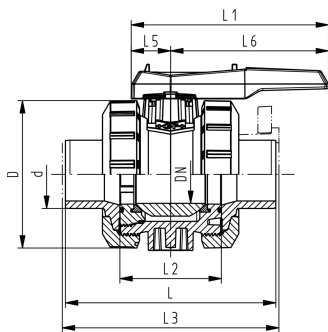

PROGEF Standard Ball Valve type 546 Pro PP-H
With butt fusion spigots IR-Plus SDR11 ISO
Inclusive 2 fusion socket valve ends

Model:

- Material: PP-H
- Lockable lever standard (DN10-DN50)
- For easy installation and removal
- Ball seats PTFE
- Integrated stainless steel mounting inserts
- Z-dimension, valve end and union nut **are compatible** with type 546 (1st Generation)

Option:

- Interface-module with position feedback sensor, incl. LED feedback (DN10-50)
- Manual spring return lever ("Dead man") (DN10-25)
- Pneumatic or electric actuators from GF
- Individual configuration of the valve possible

d (mm)	DN (mm)	PN (bar)	Cv-value (l/min)	EPDM Code	SP weight (kg)	FKM Code	SP weight (kg)
20	15	10	185	167 546 442	1 0.121	167 546 452	1 0.123
25	20	10	350	167 546 443	1 0.183	167 546 453	1 0.185
32	25	10	700	167 546 444	1 0.260	167 546 454	1 0.263
40	32	10	1000	167 546 445	1 0.454	167 546 455	1 0.456
50	40	10	1600	167 546 446	1 0.633	167 546 456	1 0.642
63	50	10	3100	167 546 447	1 1.151	167 546 457	1 1.180
75	65	10	5000	167 546 448	1 2.822	167 546 458	1 2.602
90	80	10	7000	167 546 449	1 4.717	167 546 459	1 5.500
110	100	10	11000	167 546 450	1 6.171	167 546 460	1 8.700

d (mm)	D (mm)	H (mm)	H1 (mm)	H2 (mm)	L (mm)	L1 (mm)	L2 (mm)	L4 (mm)	L5 (mm)	L6 (mm)	M	e (mm)
20	50	61	27	12	130	82	56	25	35	47	M6	1.9
25	58	74	30	12	143	105	65	25	44	62	M6	2.3
32	68	80	36	12	150	105	71	25	44	62	M8	2.9
40	84	95	44	15	171	131	85	45	57	74	M8	3.7
50	97	102	51	15	190	131	89	45	57	74	M8	4.6
63	124	117	64	15	220	152	101	45	66	86	M8	5.8
75	166	150	85	15	266	269	136	70	64	206	M8	6.8
90	200	161	105	15	264	269	141	70	64	206	M8	8.2
110	238	178	123	22	301	319	164	120	64	256	M12	10.0