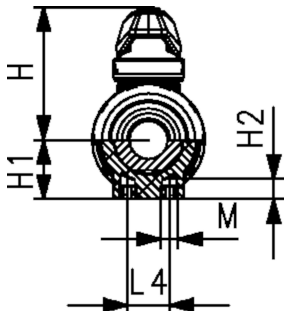

PROGEF Standard Ball Valve type 546 Pro PP-H
With butt fusion spigots IR-Plus SDR11 ISO
Inclusive 2 fusion socket valve ends

Model:

- Material: PP-H
- Lockable lever standard (DN10-DN50)
- For easy installation and removal
- Ball seats PTFE
- Integrated stainless steel mounting inserts
- Z-dimension, valve end and union nut **are compatible** with type 546 (1st Generation)

Option:

- Interface-module with position feedback sensor, incl. LED feedback (DN10-50)
- Manual spring return lever ("Dead man") (DN10-25)
- Pneumatic or electric actuators from GF
- Individual configuration of the valve possible

d (mm)	DN (mm)	PN (bar)	Cv-value (l/min)	EPDM Code	SP weight (kg)	FKM Code	SP weight (kg)
20	15	10	185	167 546 442	1 0.121	167 546 452	1 0.123
25	20	10	350	167 546 443	1 0.183	167 546 453	1 0.185
32	25	10	700	167 546 444	1 0.260	167 546 454	1 0.263
40	32	10	1000	167 546 445	1 0.454	167 546 455	1 0.456
50	40	10	1600	167 546 446	1 0.633	167 546 456	1 0.642
63	50	10	3100	167 546 447	1 1.151	167 546 457	1 1.180
75	65	10	5000	167 546 448	1 2.822	167 546 458	1 2.602
90	80	10	7000	167 546 449	1 4.717	167 546 459	1 5.500
110	100	10	11000	167 546 450	1 6.171	167 546 460	1 8.700

d (mm)	D (mm)	H (mm)	H1 (mm)	H2 (mm)	L (mm)	L1 (mm)	L2 (mm)	L4 (mm)	L5 (mm)	L6 (mm)	M	e (mm)
20	50	61	27	12	130	82	56	25	35	47	M6	1.9
25	58	74	30	12	143	105	65	25	44	62	M6	2.3
32	68	80	36	12	150	105	71	25	44	62	M8	2.9
40	84	95	44	15	171	131	85	45	57	74	M8	3.7
50	97	102	51	15	190	131	89	45	57	74	M8	4.6
63	124	117	64	15	220	152	101	45	66	86	M8	5.8
75	166	150	85	15	266	269	136	70	64	206	M8	6.8
90	200	161	105	15	264	269	141	70	64	206	M8	8.2
110	238	178	123	22	301	319	164	120	64	256	M12	10.0