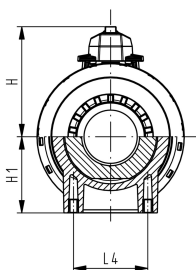

PROGEF Standard Ball Valve type 546 Pro PP-H
With butt fusion spigots IR-Plus SDR11 ISO
Inclusive 2 fusion socket valve ends

Model:

- Material: PP-H
- Lockable lever standard (DN10-DN50)
- For easy installation and removal
- Ball seats PTFE
- Integrated stainless steel mounting inserts
- Z-dimension, valve end and union nut **are compatible** with type 546 (1st Generation)

Option:

- Interface-module with position feedback sensor, incl. LED feedback (DN10-50)
- Manual spring return lever ("Dead man") (DN10-25)
- Pneumatic or electric actuators from GF
- Individual configuration of the valve possible

d (mm)	DN (mm)	PN (bar)	Cv-value (l/min)	EPDM Code	SP weight (kg)	FKM Code	SP weight (kg)
20	15	10	185	167 546 442	1 0.121	167 546 452	1 0.123
25	20	10	350	167 546 443	1 0.183	167 546 453	1 0.185
32	25	10	700	167 546 444	1 0.260	167 546 454	1 0.263
40	32	10	1000	167 546 445	1 0.454	167 546 455	1 0.456
50	40	10	1600	167 546 446	1 0.633	167 546 456	1 0.642
63	50	10	3100	167 546 447	1 1.151	167 546 457	1 1.180
75	65	10	5000	167 546 448	1 2.822	167 546 458	1 2.602
90	80	10	7000	167 546 449	1 4.717	167 546 459	1 5.500
110	100	10	11000	167 546 450	1 6.171	167 546 460	1 8.700

d (mm)	D (mm)	H (mm)	H1 (mm)	H2 (mm)	L (mm)	L1 (mm)	L2 (mm)	L4 (mm)	L5 (mm)	L6 (mm)	M	e (mm)
20	50	61	27	12	130	82	56	25	35	47	M6	1.9
25	58	74	30	12	143	105	65	25	44	62	M6	2.3
32	68	80	36	12	150	105	71	25	44	62	M8	2.9
40	84	95	44	15	171	131	85	45	57	74	M8	3.7
50	97	102	51	15	190	131	89	45	57	74	M8	4.6
63	124	117	64	15	220	152	101	45	66	86	M8	5.8
75	166	150	85	15	266	269	136	70	64	206	M8	6.8
90	200	161	105	15	264	269	141	70	64	206	M8	8.2
110	238	178	123	22	301	319	164	120	64	256	M12	10.0