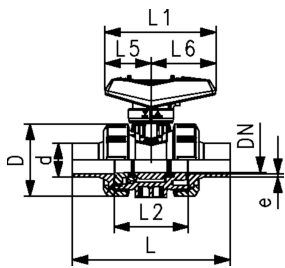

PROGEF Standard Ball Valve type 546 Pro PP-H
With butt fusion spigots IR-Plus SDR11 ISO
Inclusive 2 fusion socket valve ends

Model:

- Material: PP-H
- Lockable lever standard (DN10-DN50)
- For easy installation and removal
- Ball seats PTFE
- Integrated stainless steel mounting inserts
- Z-dimension, valve end and union nut **are compatible** with type 546 (1st Generation)

Option:

- Interface-module with position feedback sensor, incl. LED feedback (DN10-50)
- Manual spring return lever ("Dead man") (DN10-25)
- Pneumatic or electric actuators from GF
- Individual configuration of the valve possible

d (mm)	DN (mm)	PN (bar)	Cv-value (l/min)	EPDM Code	SP weight (kg)	FKM Code	SP weight (kg)
20	15	10	185	167 546 442	1 0.121	167 546 452	1 0.123
25	20	10	350	167 546 443	1 0.183	167 546 453	1 0.185
32	25	10	700	167 546 444	1 0.260	167 546 454	1 0.263
40	32	10	1000	167 546 445	1 0.454	167 546 455	1 0.456
50	40	10	1600	167 546 446	1 0.633	167 546 456	1 0.642
63	50	10	3100	167 546 447	1 1.151	167 546 457	1 1.180
75	65	10	5000	167 546 448	1 2.822	167 546 458	1 2.602
90	80	10	7000	167 546 449	1 4.717	167 546 459	1 5.500
110	100	10	11000	167 546 450	1 6.171	167 546 460	1 8.700

d (mm)	D (mm)	H (mm)	H1 (mm)	H2 (mm)	L (mm)	L1 (mm)	L2 (mm)	L4 (mm)	L5 (mm)	L6 (mm)	M	e (mm)
20	50	61	27	12	130	82	56	25	35	47	M6	1.9
25	58	74	30	12	143	105	65	25	44	62	M6	2.3
32	68	80	36	12	150	105	71	25	44	62	M8	2.9
40	84	95	44	15	171	131	85	45	57	74	M8	3.7
50	97	102	51	15	190	131	89	45	57	74	M8	4.6
63	124	117	64	15	220	152	101	45	66	86	M8	5.8
75	166	150	85	15	266	269	136	70	64	206	M8	6.8
90	200	161	105	15	264	269	141	70	64	206	M8	8.2
110	238	178	123	22	301	319	164	120	64	256	M12	10.0