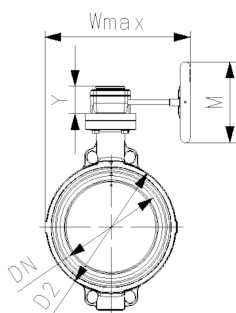

PVDF
Válvula borboleta tipo 567
Com volante redutor

Model:

- Material: PVDF
- Face-a-face conforme EN 558, ISO 5752
- Dimensional: ISO 7005 PN10, EN 1092 PN10, DIN 2501 PN10, ANSI/ASME B16.5 Class 150, BS 1560: 1989, BS 4504, JIS B2220

Note:

For some material combination (e.g. DN300 valves with PE/PP pipes) special flange adapters are needed. Please check the "Perfect flange connection tool" on www.gfps.com

dDimensão (mm)	DN (inch)	PN (mm)	PN (bar)	kv-value ($\Delta p=1$ bar) (l/min)	FKM weight code (kg)	PTFE weight code (kg)
63	2	50	10	740	175 567 022	3,118
75	2 ½	65	10	1500	175 567 023	3,230
90	3	80	10	2400	175 567 024	3,410
110	4	100	10	3800	175 567 025	4,062
140	5	125	10	8600	175 567 026	4,657
160	6	150	10	11400	175 567 027	5,974
225	8	200	10	19900	175 567 028	7,797
280	10	250	10	34000	175 567 029	15,441
315	12	300	10	50000	175 567 030	20,763

d	Hmax	Lmax	Wmax	U	V	H4	V1	Lg	D2	Q1	Q2	k	Y	Y1
(mm)	(mm)	(mm)	(mm)	(mm)	(mm)	(mm)	(mm)	(mm)	(mm)	(mm)	(mm)	(mm)	(mm)	(mm)
63	319,4	169,1	240,2	90	133,3	23	78,8	45	104	40		125	61,2	
75	332,3	169,1	247,3	90	139,9	23	85,1	46	115	54	35	145	61,2	
90	344,1	169,1	249,4	90	145,6	23	91,2	49	131	67	50	160	61,2	
110	379,4	169,1	261,5	90	166,4	23	105,7	56	161	88	74	180	61,2	
140	406,1	169,1	274,5	90	180,0	23	118,8	64	187	113	97	210	61,2	
160	427,2	169,1	288,5	90	189,0	23	130,9	72	215	139	123	240	61,2	
225	476,1	169,1	267,0	90	210,5	23	158,3	73	267	178	169	295	61,2	
280	613,0	212,6	329,0	125	262,6	23	206,1	113	329	210	207	350	68,4	17,0
315	657,4	212,6	380,4	125	284,3	23	228,8	113	379	256	253	400	68,4	17,0

d	E	M	LV	LB
(mm)	(mm)	(mm)	(mm)	(mm)
63	80	160	112,3	129,5
75	80	160	112,3	129,5
90	80	160	112,3	129,5
110	80	160	112,3	129,5
140	80	160	112,3	129,5
160	80	160	112,3	129,5
225	80	160	112,3	129,5
280	100	200	130,0	134,0
315	100	200	130,0	134,0