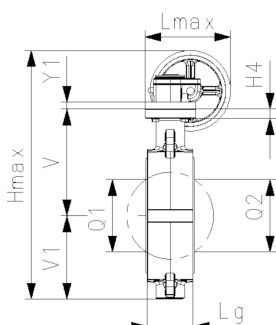

PVDF
Válvula borboleta tipo 567
Com volante redutor

Model:

- Material: PVDF
- Face-a-face conforme EN 558, ISO 5752
- Dimensional: ISO 7005 PN10, EN 1092 PN10, DIN 2501 PN10, ANSI/ASME B16.5 Class 150, BS 1560: 1989, BS 4504, JIS B2220

Note:

For some material combination (e.g. DN300 valves with PE/PP pipes) special flange adapters are needed. Please check the "Perfect flange connection tool" on www.gfps.com

dDimensão (mm)	DN (inch)	PN (mm)	PN (bar)	kv-value ($\Delta p=1$ bar) (l/min)	FKM weight code (kg)	PTFE weight code (kg)
63	2	50	10	740	175 567 022	3,118
75	2 ½	65	10	1500	175 567 023	3,230
90	3	80	10	2400	175 567 024	3,410
110	4	100	10	3800	175 567 025	4,062
140	5	125	10	8600	175 567 026	4,657
160	6	150	10	11400	175 567 027	5,974
225	8	200	10	19900	175 567 028	7,797
280	10	250	10	34000	175 567 029	15,441
315	12	300	10	50000	175 567 030	20,763

d	Hmax	Lmax	Wmax	U	V	H4	V1	Lg	D2	Q1	Q2	k	Y	Y1
(mm)	(mm)	(mm)	(mm)	(mm)	(mm)	(mm)	(mm)	(mm)	(mm)	(mm)	(mm)	(mm)	(mm)	(mm)
63	319,4	169,1	240,2	90	133,3	23	78,8	45	104	40		125	61,2	
75	332,3	169,1	247,3	90	139,9	23	85,1	46	115	54	35	145	61,2	
90	344,1	169,1	249,4	90	145,6	23	91,2	49	131	67	50	160	61,2	
110	379,4	169,1	261,5	90	166,4	23	105,7	56	161	88	74	180	61,2	
140	406,1	169,1	274,5	90	180,0	23	118,8	64	187	113	97	210	61,2	
160	427,2	169,1	288,5	90	189,0	23	130,9	72	215	139	123	240	61,2	
225	476,1	169,1	267,0	90	210,5	23	158,3	73	267	178	169	295	61,2	
280	613,0	212,6	329,0	125	262,6	23	206,1	113	329	210	207	350	68,4	17,0
315	657,4	212,6	380,4	125	284,3	23	228,8	113	379	256	253	400	68,4	17,0

d	E	M	LV	LB
(mm)	(mm)	(mm)	(mm)	(mm)
63	80	160	112,3	129,5
75	80	160	112,3	129,5
90	80	160	112,3	129,5
110	80	160	112,3	129,5
140	80	160	112,3	129,5
160	80	160	112,3	129,5
225	80	160	112,3	129,5
280	100	200	130,0	134,0
315	100	200	130,0	134,0