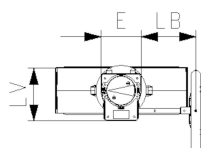

PVDF
Válvula borboleta tipo 567
Com volante redutor

Model:

- Material: PVDF
- Face-a-face conforme EN 558, ISO 5752
- Dimensional: ISO 7005 PN10, EN 1092 PN10, DIN 2501 PN10, ANSI/ASME B16.5 Class 150, BS 1560: 1989, BS 4504, JIS B2220

Note:

For some material combination (e.g. DN300 valves with PE/PP pipes) special flange adapters are needed. Please check the "Perfect flange connection tool" on www.gfps.com

dDimensão (mm)	DN (inch)	PN (mm)	PN (bar)	kv-value ($\Delta p=1$ bar) (l/min)	FKM weight code (kg)	PTFE weight code (kg)
63	2	50	10	740	175 567 022	3,118
75	2 ½	65	10	1500	175 567 023	3,230
90	3	80	10	2400	175 567 024	3,410
110	4	100	10	3800	175 567 025	4,062
140	5	125	10	8600	175 567 026	4,657
160	6	150	10	11400	175 567 027	5,974
225	8	200	10	19900	175 567 028	7,797
280	10	250	10	34000	175 567 029	15,441
315	12	300	10	50000	175 567 030	20,763

d	Hmax	Lmax	Wmax	U	V	H4	V1	Lg	D2	Q1	Q2	k	Y	Y1
(mm)	(mm)	(mm)	(mm)	(mm)	(mm)	(mm)	(mm)	(mm)	(mm)	(mm)	(mm)	(mm)	(mm)	(mm)
63	319,4	169,1	240,2	90	133,3	23	78,8	45	104	40		125	61,2	
75	332,3	169,1	247,3	90	139,9	23	85,1	46	115	54	35	145	61,2	
90	344,1	169,1	249,4	90	145,6	23	91,2	49	131	67	50	160	61,2	
110	379,4	169,1	261,5	90	166,4	23	105,7	56	161	88	74	180	61,2	
140	406,1	169,1	274,5	90	180,0	23	118,8	64	187	113	97	210	61,2	
160	427,2	169,1	288,5	90	189,0	23	130,9	72	215	139	123	240	61,2	
225	476,1	169,1	267,0	90	210,5	23	158,3	73	267	178	169	295	61,2	
280	613,0	212,6	329,0	125	262,6	23	206,1	113	329	210	207	350	68,4	17,0
315	657,4	212,6	380,4	125	284,3	23	228,8	113	379	256	253	400	68,4	17,0

d	E	M	LV	LB
(mm)	(mm)	(mm)	(mm)	(mm)
63	80	160	112,3	129,5
75	80	160	112,3	129,5
90	80	160	112,3	129,5
110	80	160	112,3	129,5
140	80	160	112,3	129,5
160	80	160	112,3	129,5
225	80	160	112,3	129,5
280	100	200	130,0	134,0
315	100	200	130,0	134,0