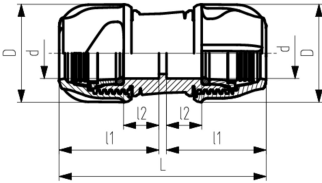

Fisa tehnica

valabil de la: 25.08.2024

Mufa

- Montaj fara dezamblare
- Utilizabile la conducte PE si PEX
- Apa PN16
- Material: PP
- gasket: EPDM quality for drinkable water
- Culoare: albastru - negru

d (mm)	PN (bar)	Cod	SP	GP	Greutate (kg)	D (mm)	L (mm)	l1 (mm)	l2 (mm)
16	16	158 400 350	10		0,079	45	112	46	19
20	16	158 400 001	10		0,069	45	112	54	19
25	16	158 400 002	10		0,101	53	123	59	21
32	16	158 400 003	10		0,161	64	138	66	23
40	16	158 400 004	55		0,245	75	157	76	26
50	16	158 400 005	25		0,475	97	181	88	30
63	16	158 400 006	15		0,827	114	213	104	35
75	16	158 400 007	12		1,368	135	273	133	41
90	16	158 400 008	4		2,200	161	306	150	44
110	16	158 400 009	1	3	3,195	185	358	175	53