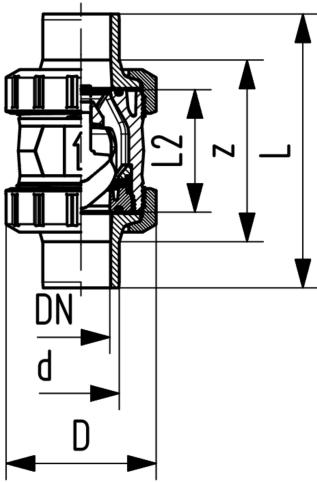

**SYGEF Standard**  
**PVDF 止回阀#562型**  
**带红外焊/对焊端 公制**

**型号:**

- 材质：PVDF
- 适用于垂直或水平安装
- 最低密封背压1m水柱
- 弹簧预载，弹簧材质不锈钢(1.4310)
- 弹簧可用其他材料代替，见备件
- 安装简单，易拆卸
- 即使在高流速下也无振动
- 锥形球面，优化流体形态，双导向
- 紧凑型安装长度，与546型球阀相同
- Z尺寸，阀端和阀门螺帽与360型不兼容

注意：请确保避免由于焊缝导致的直径缩小(湍流)

d	DN	PN	kv-value	FKM	weight	D	L	L2	e	Size
(mm)	(mm)	(bar)	( $\Delta p=1$ bar)	code	(kg)	(mm)	(mm)	(mm)	(mm)	(inch)
			(l/min)							
20	15	16	180	<b>175 562 092</b>	0,160	50	130	56	1,9	1/2
25	20	16	380	<b>175 562 093</b>	0,350	58	143	65	1,9	3/4
32	25	16	460	<b>175 562 094</b>	0,380	68	150	71	2,4	1
40	32	16	850	<b>175 562 095</b>	0,660	84	171	85	2,4	1 1/4
50	40	16	1080	<b>175 562 096</b>	1,000	97	191	89	3,0	1 1/2
63	50	16	1670	<b>175 562 097</b>	1,790	124	220	101	3,0	2
75	65	16	2950	<b>175 562 098</b>	3,680	166	270	136	3,6	2 1/2
90	80	16	3600	<b>175 562 099</b>	5,760	200	265	141	4,3	3
110	100	16	4150	<b>175 562 100</b>	9,270	238	305	164	5,3	4