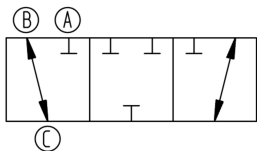

**Mode of action:**

- For interconnection of two inputs

**Option:**

- Interface-module with position feedback sensor, incl. LED feedback (DN10-50)
- Manual spring return lever ("Dead man") (DN10-25)
- Pneumatic or electric actuators from GF
- Individual configuration of the valve possible

DN	Size	PN	Cv-value	EPDM	SP	FKM	SP
(mm)	(inch)	(bar)	(l/min)	Code	weight	Code	weight
					(kg)		(kg)
10	3/8	10	49	161 543 661	1	161 543 671	1
15	1/2	10	77	161 543 662	1	161 543 672	1
20	3/4	10	146	161 543 663	1	161 543 673	1
25	1	10	260	161 543 664	1	161 543 674	1
32	1 1/4	10	437	161 543 665	1	161 543 675	1
40	1 1/2	10	667	161 543 666	1	161 543 676	1
50	2	10	1293	161 543 667	1	161 543 677	1

D	H	H1	L	L1	L2	L3	L4	z
(mm)	(mm)	(mm)	(mm)	(mm)	(mm)	(mm)	(mm)	(mm)
50	61	62	106	82	56	32	45	67
50	61	62	105	82	56	32	45	61
58	74	72	121	106	66	39	58	70
68	80	77	133	106	71	39	58	76
84	95	87	152	131	85	54	74	90
97	102	97	165	131	89	54	74	94
124	117	112	183	152	101	66	87	107