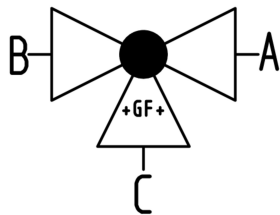

**Mode of action:**

- For interconnection of two inputs

**Option:**

- Interface-module with position feedback sensor, incl. LED feedback (DN10-50)
- Manual spring return lever ("Dead man") (DN10-25)
- Pneumatic or electric actuators from GF
- Individual configuration of the valve possible

DN	Size	PN	Cv-value	EPDM	SP	FKM	SP
(mm)	(inch)	(bar)	(l/min)	Code	weight	Code	weight
					(kg)		(kg)
10	3/8	10	49	161 543 661	1	161 543 671	1
15	1/2	10	77	161 543 662	1	161 543 672	1
20	3/4	10	146	161 543 663	1	161 543 673	1
25	1	10	260	161 543 664	1	161 543 674	1
32	1 1/4	10	437	161 543 665	1	161 543 675	1
40	1 1/2	10	667	161 543 666	1	161 543 676	1
50	2	10	1293	161 543 667	1	161 543 677	1

D	H	H1	L	L1	L2	L3	L4	z
(mm)	(mm)	(mm)	(mm)	(mm)	(mm)	(mm)	(mm)	(mm)
50	61	62	106	82	56	32	45	67
50	61	62	105	82	56	32	45	61
58	74	72	121	106	66	39	58	70
68	80	77	133	106	71	39	58	76
84	95	87	152	131	85	54	74	90
97	102	97	165	131	89	54	74	94
124	117	112	183	152	101	66	87	107