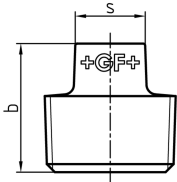

291a
Prop, u/rand, massiv

EN 10242	Dim. (inch)	Sort Vare nr.	Galvaniseret Vare nr.	SP	GP	b (mm)	s (mm)
-	¾	770 292 105	770 292 205	10	100	28	17
-	1	770 292 106	770 292 206	10	50	33	19
-	1 ¼	770 292 107	770 292 207	0	40	36	22
-	1 ½	770 292 108	770 292 208	0	30	38	23
-	2	770 292 109	770 292 209	0	10	44	27