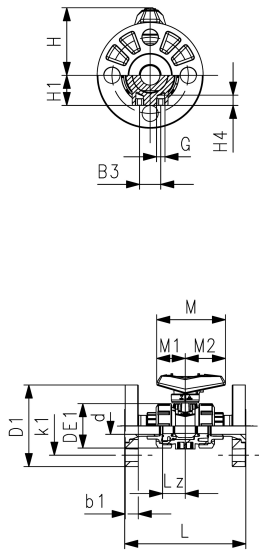

kogelkraan type 546 Pro, PVC-U met overschuifflens PVC-U, ASTM/ANSI

uitvoering:

- standaard vergrendelbare handgreep
- kogelafdichting uit PTFE
- geïntegreerde draadbussen (inserts) voor de bevestiging van de afsluiter
- z-maat, inlegdeel en wartelmoer zijn compatibel met type 546 (1st generatie)

optioneel:

- interface-module met standterugmeldsensor, incl. LED (PNP, NPN en NAMUR)
- veersluitende handgreep ("Dodemans") (DN10-25)
- stelaandrijvingen pneumatisch en elektrisch van Georg Fischer
- individuele configuratie van de afsluiter mogelijk

d (mm)	DN (mm)	afm. (inch)	PN (bar)	kv-waarde ($\Delta p=1$ bar) (l/min)	EPDM Code	SP gewicht (kg)	FKM Code	SP gewicht (kg)		
20	15	½	10	185	800 028 273	1	0,340	800 064 089	1	0,400
25	20	¾	10	350	800 028 274	1	0,470	800 065 697	1	0,500
32	25	1	10	700	800 056 529	1	1,200	800 063 545	1	0,800
40	32	1 ¼	10	1000	800 065 696	1	1,300	800 065 702	1	1,300
50	40	1 ½	10	1600	800 046 446	1	2,300	800 063 822	1	1,500
63	50	2	10	3100	800 010 118	1	2,540	800 046 451	1	3,600
75	65	2 ½	10	5000	161 546 168	1	7,300	161 546 178	1	7,300
90	80	3	10	7000	161 546 169	1	10,600	161 546 179	1	10,020
110	100	4	10	11000	161 546 170	1	16,400	161 546 180	1	16,400

d (mm)	b1 (mm)	B3 (mm)	D1 (mm)	DE1 (mm)	G (mm)	H (mm)	H1 (mm)	H4 (mm)	k1 (mm)	L (mm)	Lz (mm)	M (mm)	M1 (mm)	M2 (mm)
20	12	25	95	50	M6	60,5	27	12	60	130	28	82	35	47
25	12	25	105	58	M6	74,0	30	12	70	150	33	106	44	62
32	14	25	115	68	M6	80,0	36	12	79	160	36	106	44	62
40	16	45	140	84	M8	95,0	44	12	89	180	43	131	57	74
50	16	45	150	97	M8	101,5	51	15	98	200	45	131	57	74
63	18	45	165	124	M8	116,5	64	15	121	230	51	152	66	86
75	18	70	166	166	M8	169,0	85	15	140	290	68	270	64	205
90	20	70	200	200	M8	180,0	105	15	152	310	71	270	64	205
110	20	120	238	238	M12	194,0	123	22	190	350	82	326	71	205