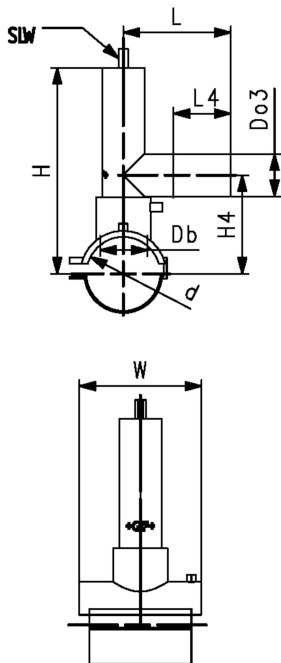

Pressure tapping valve With 360° rotatable outlet

- 10 bar Gas / 16 bar Water
- With integrated drill bit to tap live mains under pressure
- Complete with lower part and premounted PE100 coated valve piece
- The valve is closed clockwise
- Number of turns to fully open or close valve is 13 for outlet d32
- Number of turns to fully open or close valve is 28 for outlet d63
- Spindle size (SLW) 14
- 4mm pin connectors
- Limited path fusion indicators
- Long fusion outlet

d (mm)	Do3 (mm)	DN (mm)	PN (bar)	Code	Weight (kg)	L (mm)	L4 (mm)	Db (mm)	W (mm)	H (mm)	H4 (mm)	SDR pipe
63	32	50	16	193 155 234	1.811	127	70	21	164	202	97	9 - 11
63	63	50	16	193 155 237	2.680	160	100	31	164	272	112	9 - 11
75	32	65	16	193 155 244	1.943	127	70	21	164	208	103	9 - 11
75	63	65	16	193 155 247	2.749	160	100	31	164	278	118	9 - 11
90	32	80	16	193 155 254	1.894	127	70	21	164	216	111	9 - 11
90	63	80	16	193 155 257	2.781	160	100	31	164	286	126	9 - 11
110	32	100	16	193 155 264	1.896	127	70	21	164	226	121	9 - 17.6
110	63	100	16	193 155 267	2.739	160	100	31	164	296	136	9 - 17.6
125	32	100	16	193 155 274	1.986	127	70	21	164	233	128	9 - 17.6
125	63	100	16	193 155 277	2.867	160	100	31	164	303	143	9 - 17.6
140	32	125	16	193 155 284	2.009	127	70	21	164	241	136	9 - 17.6
140	63	125	16	193 155 287	2.908	160	100	31	164	311	151	9 - 17.6
160	32	150	16	193 155 294	2.029	127	70	21	164	251	146	9 - 17.6
160	63	150	16	193 155 297	2.913	160	100	31	164	321	161	9 - 17.6
180	32	150	16	193 155 304	2.111	127	70	21	164	261	156	9 - 26
180	63	150	16	193 155 307	2.923	160	100	31	164	331	171	9 - 26
200	32	200	16	193 155 314	2.127	127	70	21	164	271	166	9 - 26
200	63	200	16	193 155 317	2.980	160	100	31	164	341	181	9 - 26
225	32	200	16	193 155 324	2.091	127	70	21	164	281	178	11 - 26
225	63	200	16	193 155 327	2.932	160	100	31	164	353	193	11 - 26
250	63	250	16	193 155 337	2.978	160	100	31	165	366	206	11 - 26