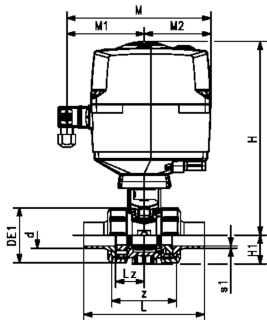

PROGEF Standard Ball valve type 180
24V
With manual emergency override
With butt fusion spigots PP-H SDR11 ISO

Model:

- IP68 Rating
- Factory set control range 90°<
- Heating element, position feedback (Open/Close/ Middle)
- Integrated stainless steel mounting inserts

Option:

- Other valve and actuator configurations available
- Optional accessories: Monitoring board, Positioner, Profibus DP board, Modbus TCP EA 25-250 Ethernet Interface Card

d (mm)	DN (mm)	Size (inch)	PN (bar)	kv-value ($\Delta p=1$ bar) (L/min)	SDR	EPDM Code	FKM Code	Weight (kg)
20	15	½	10	185	11	199 180 363	199 180 373	2.100
25	20	¾	10	350	11	199 180 364	199 180 374	2.200
32	25	1	10	700	11	199 180 365	199 180 375	2.300
40	32	1 ¼	10	1000	11	199 180 366	199 180 376	2.600
50	40	1 ½	10	1600	11	199 180 367	199 180 377	3.000
63	50	2	10	3100	11	199 180 368	199 180 378	3.800
75	65	2 ½	10	5000	11	199 180 369	199 180 379	6.200
90	80	3	10	7000	11	199 180 370	199 180 380	7.200
110	100	4	10	11000	11	199 180 371	199 180 381	11.200

d (mm)	Actuator	B3 (mm)	DE1 (mm)	E (mm)	G (mm)	H (mm)	H1 (mm)	H4 (mm)	L (mm)	L1 (mm)	Lz (mm)	M (mm)	M1 (mm)	M2 (mm)	s1 (mm)
20	EA25	25	50	122	M6	227	27	12	130	33	28	180	97	83	1.9
25	EA25	25	58	122	M6	231	30	12	143	33	33	180	97	83	2.3
32	EA25	25	68	122	M6	237	36	12	150	33	36	180	97	83	3.0
40	EA25	45	84	122	M8	243	44	15	171	33	43	180	97	83	3.7
50	EA25	45	97	122	M8	249	51	15	191	33	45	180	97	83	4.6
63	EA25	45	124	122	M8	264	64	15	220	33	51	180	97	83	5.8
75	EA45	70	166	122	M8	313	85	15	266	33	68	180	98	82	8.2
90	EA45	70	200	122	M8	325	105	15	264	33	71	180	98	82	10.0
110	EA120	120	238	122	M12	363	123	22	301	33	82	180	98	82	12.0