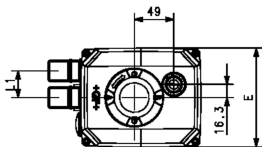

PROGEF Standard Ball valve type 180
24V
With manual emergency override
With butt fusion spigots PP-H SDR11 ISO

Model:

- IP68 Rating
- Factory set control range 90°<
- Heating element, position feedback (Open/Close/ Middle)
- Integrated stainless steel mounting inserts

Option:

- Other valve and actuator configurations available
- Optional accessories: Monitoring board, Positioner, Profibus DP board, Modbus TCP EA 25-250 Ethernet Interface Card

d (mm)	DN (mm)	Size (inch)	PN (bar)	kv-value ($\Delta p=1$ bar) (L/min)	SDR	EPDM Code	FKM Code	Weight (kg)
20	15	½	10	185	11	199 180 363	199 180 373	2.100
25	20	¾	10	350	11	199 180 364	199 180 374	2.200
32	25	1	10	700	11	199 180 365	199 180 375	2.300
40	32	1 ¼	10	1000	11	199 180 366	199 180 376	2.600
50	40	1 ½	10	1600	11	199 180 367	199 180 377	3.000
63	50	2	10	3100	11	199 180 368	199 180 378	3.800
75	65	2 ½	10	5000	11	199 180 369	199 180 379	6.200
90	80	3	10	7000	11	199 180 370	199 180 380	7.200
110	100	4	10	11000	11	199 180 371	199 180 381	11.200

d (mm)	Actuator	B3 (mm)	DE1 (mm)	E (mm)	G (mm)	H (mm)	H1 (mm)	H4 (mm)	L (mm)	L1 (mm)	Lz (mm)	M (mm)	M1 (mm)	M2 (mm)	s1 (mm)
20	EA25	25	50	122	M6	227	27	12	130	33	28	180	97	83	1.9
25	EA25	25	58	122	M6	231	30	12	143	33	33	180	97	83	2.3
32	EA25	25	68	122	M6	237	36	12	150	33	36	180	97	83	3.0
40	EA25	45	84	122	M8	243	44	15	171	33	43	180	97	83	3.7
50	EA25	45	97	122	M8	249	51	15	191	33	45	180	97	83	4.6
63	EA25	45	124	122	M8	264	64	15	220	33	51	180	97	83	5.8
75	EA45	70	166	122	M8	313	85	15	266	33	68	180	98	82	8.2
90	EA45	70	200	122	M8	325	105	15	264	33	71	180	98	82	10.0
110	EA120	120	238	122	M12	363	123	22	301	33	82	180	98	82	12.0