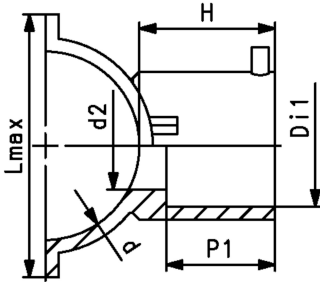

ELGEF Plus Branch saddle PE100
d110-d250mm / SDR11 / Outlet d90-d125 mm

- 10 bar Gas / 16 bar Water
- Branch Saddle complete, incl. lower part and 3 screws
- Additional fixing with snatch hinge
- Electrofusion outlet with integrated pipe fixation
- Protected wire without medium contact
- 4 mm pin connectors
- Limited path fusion indicators
- FM 1613 approved - 15 bar
- * Delivered without lower part. Pipe fixation with multiple use assembly tool no. 193.281.027

d	d2	Di1	DN	PN	Code	Weight	Lmax	P1	W	H	SDR pipe
(mm)	(mm)	(mm)	(mm)	(bar)		(kg)	(mm)	(mm)	(mm)	(mm)	
110	65	90	100	16	193 135 009	1.124	164	82	220	101	9-11
110	65	110	100	16	193 135 010	1.224	164	88	220	107	9-11
125	65	90	100	16	193 135 019	1.134	179	82	220	101	9-11
125	65	110	100	16	193 135 020	1.290	179	88	220	107	9-11
*	140	65	90	125	16	193 135 029	0.982	195	81	220	9-11
*	140	65	110	125	16	193 135 030	1.087	195	87	220	9-11
160	65	90	150	16	193 135 039	1.449	215	82	240	102	9-17.6
160	86	110	150	16	193 135 040	1.582	215	88	240	108	9-17.6
160	86	125	150	16	193 135 041	1.782	215	99	240	129	9-17.6
180	65	90	150	16	193 135 049	1.672	237	82	260	102	9-17.6
180	86	110	150	16	193 135 050	1.765	237	88	260	108	9-17.6
180	86	125	150	16	193 135 051	2.015	237	99	260	129	9-17.6
200	65	90	200	16	193 135 059	1.803	253	82	260	102	9-17.6
200	86	110	200	16	193 135 060	1.963	253	88	260	108	9-17.6
200	86	125	200	16	193 135 061	2.128	253	99	260	129	9-17.6
225	65	90	200	16	193 135 069	2.006	287	82	260	102	9-17.6
225	86	110	200	16	193 135 070	2.400	287	88	260	108	9-17.6
225	86	125	200	16	193 135 071	2.312	287	99	260	129	9-17.6
250	65	90	250	16	193 135 079	2.145	312	82	260	102	9-26
250	86	110	250	16	193 135 080	2.258	312	88	260	108	9-26
250	86	125	250	16	193 135 081	2.500	312	99	260	129	9-26