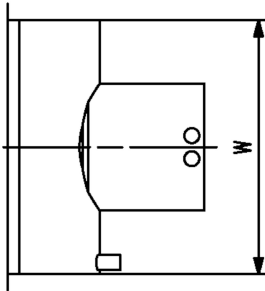

ELGEF Plus Branch saddle PE100
d110-d250mm / SDR11 / Outlet d90-d125 mm

- 10 bar Gas / 16 bar Water
- Branch Saddle complete, incl. lower part and 3 screws
- Additional fixing with snatch hinge
- Electrofusion outlet with integrated pipe fixation
- Protected wire without medium contact
- 4 mm pin connectors
- Limited path fusion indicators
- FM 1613 approved - 15 bar
- * Delivered without lower part. Pipe fixation with multiple use assembly tool no. 193.281.027

d	d2	Di1	DN	PN	Code	Weight	Lmax	P1	W	H	SDR pipe
(mm)	(mm)	(mm)	(mm)	(bar)		(kg)	(mm)	(mm)	(mm)	(mm)	
110	65	90	100	16	193 135 009	1.124	164	82	220	101	9-11
110	65	110	100	16	193 135 010	1.224	164	88	220	107	9-11
125	65	90	100	16	193 135 019	1.134	179	82	220	101	9-11
125	65	110	100	16	193 135 020	1.290	179	88	220	107	9-11
*	140	65	90	125	16	193 135 029	0.982	195	81	220	9-11
*	140	65	110	125	16	193 135 030	1.087	195	87	220	9-11
160	65	90	150	16	193 135 039	1.449	215	82	240	102	9-17.6
160	86	110	150	16	193 135 040	1.582	215	88	240	108	9-17.6
160	86	125	150	16	193 135 041	1.782	215	99	240	129	9-17.6
180	65	90	150	16	193 135 049	1.672	237	82	260	102	9-17.6
180	86	110	150	16	193 135 050	1.765	237	88	260	108	9-17.6
180	86	125	150	16	193 135 051	2.015	237	99	260	129	9-17.6
200	65	90	200	16	193 135 059	1.803	253	82	260	102	9-17.6
200	86	110	200	16	193 135 060	1.963	253	88	260	108	9-17.6
200	86	125	200	16	193 135 061	2.128	253	99	260	129	9-17.6
225	65	90	200	16	193 135 069	2.006	287	82	260	102	9-17.6
225	86	110	200	16	193 135 070	2.400	287	88	260	108	9-17.6
225	86	125	200	16	193 135 071	2.312	287	99	260	129	9-17.6
250	65	90	250	16	193 135 079	2.145	312	82	260	102	9-26
250	86	110	250	16	193 135 080	2.258	312	88	260	108	9-26
250	86	125	250	16	193 135 081	2.500	312	99	260	129	9-26