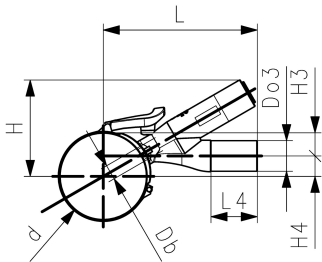

ELGEF Plus Y-Tapping Saddle PE100 d180-315mm / SDR11

- 10 bar Gas / 16 bar Water
- Quick & easy assembly with lever system
- Leakage free hot-tapping with integrated cutter and fix end stops
- Low installation height
- Excellent flow characteristics
- Tapping dome compatible to weld with ELGEF Plus cap for additional access safety: Cap 753961610 (for Do3=32mm) / Cap 753961611 (for Do3=63mm)
- Pressure test cap as accessory: 799199290
- 4 mm pin connectors, limited path fusion indicators
- O-ring-sealed screw plug
- Tapping with key SW17

d (mm)	d1 (mm)	SDR	PN (bar)	DN (mm)	Code	Weight (kg)
180	32	11	16	150	193 136 104	0.605
180	63	11	16	150	193 136 107	1.014
200	32	11	16	200	193 136 114	0.608
200	63	11	16	200	193 136 117	1.022
225	32	11	16	200	193 136 124	0.628
225	63	11	16	200	193 136 127	1.046
250	32	11	16	250	193 136 134	0.661
250	63	11	16	250	193 136 137	1.079
280	63	11	16	250	193 136 147	1.093
315	63	11	16	300	193 136 157	1.094

d (mm)	d1 (mm)	Db (mm)	H (mm)	H4 (mm)	H3 (mm)	L4 (mm)	L (mm)	W (mm)	SDR pipe
180	32	25	175	50	40	76	254	132	11 - 17.6
180	63	31	200	42	48	96	320	132	11 - 17.6
200	32	25	180	55	45	76	263	132	11 - 26
200	63	31	205	53	47	96	328	132	11 - 26
225	32	25	187	62	51	76	274	132	11 - 26
225	63	31	211	54	59	96	339	132	11 - 26
250	32	25	192	68	57	76	285	132	11 - 26
250	63	31	217	60	65	96	350	132	11 - 26
280	63	31	224	67	73	96	362	132	11 - 26
315	63	31	234	76	82	96	418	132	11 - 26