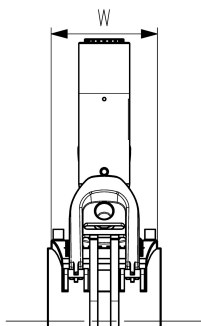

ELGEF Plus Y-Tapping Saddle PE100 d180-315mm / SDR11

- 10 bar Gas / 16 bar Water
- Quick & easy assembly with lever system
- Leakage free hot-tapping with integrated cutter and fix end stops
- Low installation height
- Excellent flow characteristics
- Tapping dome compatible to weld with ELGEF Plus cap for additional access safety: Cap 753961610 (for Do3=32mm) / Cap 753961611 (for Do3=63mm)
- Pressure test cap as accessory: 799199290
- 4 mm pin connectors, limited path fusion indicators
- O-ring-sealed screw plug
- Tapping with key SW17

d (mm)	d1 (mm)	SDR	PN (bar)	DN (mm)	Code	Weight (kg)
180	32	11	16	150	193 136 104	0.605
180	63	11	16	150	193 136 107	1.014
200	32	11	16	200	193 136 114	0.608
200	63	11	16	200	193 136 117	1.022
225	32	11	16	200	193 136 124	0.628
225	63	11	16	200	193 136 127	1.046
250	32	11	16	250	193 136 134	0.661
250	63	11	16	250	193 136 137	1.079
280	63	11	16	250	193 136 147	1.093
315	63	11	16	300	193 136 157	1.094

d (mm)	d1 (mm)	Db (mm)	H (mm)	H4 (mm)	H3 (mm)	L4 (mm)	L (mm)	W (mm)	SDR pipe
180	32	25	175	50	40	76	254	132	11 - 17.6
180	63	31	200	42	48	96	320	132	11 - 17.6
200	32	25	180	55	45	76	263	132	11 - 26
200	63	31	205	53	47	96	328	132	11 - 26
225	32	25	187	62	51	76	274	132	11 - 26
225	63	31	211	54	59	96	339	132	11 - 26
250	32	25	192	68	57	76	285	132	11 - 26
250	63	31	217	60	65	96	350	132	11 - 26
280	63	31	224	67	73	96	362	132	11 - 26
315	63	31	234	76	82	96	418	132	11 - 26