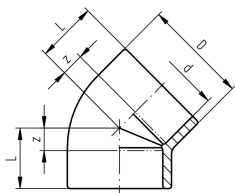

## SYGEF Standard elbow 45° PN16

### Model:

- Material: PVDF

d (mm)	SDR	Code	weight (kg)	D (mm)	L (mm)	z (mm)
16	21	<b>735 150 105</b>	0.017	23	20	7
20	21	<b>735 150 106</b>	0.020	27	21	7
25	21	<b>735 150 107</b>	0.031	32	24	8
32	21	<b>735 150 108</b>	0.051	40	28	10
40	21	<b>735 150 109</b>	0.082	49	33	13
50	21	<b>735 150 110</b>	0.119	60	36	13
63	21	<b>735 150 111</b>	0.212	75	43	16