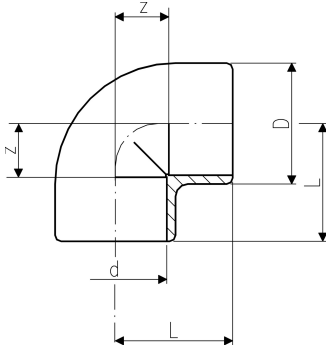

Vinkel 90°, PVC

d (mm)	Tomme (inch)	PN (bar)	Vare nr.	VVS	SP	Vægt (kg)	z (mm)	D (mm)	L (mm)
6		16	721 100 101	06 1090 006	10	0,004	4	11	16
8		16	721 100 102	06 1090 008	10	0,004	5	13	17
10		16	721 100 103	06 1090 010	10	0,004	6	14	18
12		16	721 100 104	06 1090 012	10	0,006	7	17	19
16		16	721 100 105	06 1090 016	10	0,007	9	21	23
20		16	721 100 106	06 1090 020	10	0,012	11	25	27
25		16	721 100 107	06 1090 025	10	0,024	14	32	33
32		16	721 100 108	06 1090 032	10	0,043	17	40	39
40		16	721 100 109	06 1090 040	10	0,062	23	47	49
50		16	721 100 110	06 1090 050	10	0,107	26	59	57
63		16	721 100 111	06 1090 063	10	0,202	33	73	71
75	2 ½	16	721 100 112	06 1090 075	5	0,332	40	87	83
90		16	721 100 113	06 1090 090	5	0,576	46	105	97
110		16	721 100 114	06 1090 110	4	1,009	55	128	116
125		16	721 100 115	06 1090 125	1	1,522	63	146	131
140	5	16	721 100 116	06 1090 140	6	1,945	70	162	146
160		16	721 100 117	06 1090 160	1	2,873	80	185	166
200		10	721 100 119	06 1090 200	1	4,446	101	225	207
225		10	721 100 120	06 1090 225	1	5,989	114	252	233
250		10	721 100 121	06 1090 250	1	10,014	131	282	263