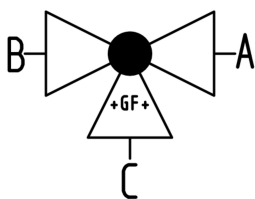

SYGEF 标准型
PVDF 电动三通球阀 543Pro#100-230V
 水平型/T型孔
 带焊接承插端 公制ISO

型号:

- 材质：PVDF
- 电压：100-230V AC,50-60Hz
- 控制范围：90°
- 初始位A-B-C开，受控位B-C开，见流程图
- 通过调整限位开关可切换到其他位置
- 加热元件，位置反馈（开/关/中间位置）
- 内置不锈钢固定螺孔

选项:

- 可选附件：失效返回单元，监测板，定位器，Profibus DP板

d (mm)	DN (mm)	Size (inch)	PN (bar)	kv-value ($\Delta p=1$ bar) (l/min)	EA	FKM code	SP	weight (kg)
16	10	3/8	10	140	EA25	199 169 112	1	2,189
20	15	1/2	10	200	EA25	199 169 113	1	2,196
25	20	3/4	10	470	EA25	199 169 114	1	2,354
32	25	1	10	793	EA25	199 169 115	1	2,591
40	32	1 1/4	10	1290	EA25	199 169 116	1	3,117
50	40	1 1/2	10	1910	EA25	199 169 117	1	3,683
63	50	2	10	3100	EA25	199 169 118	1	5,383

d (mm)	D (mm)	H (mm)	H1 (mm)	H2 (mm)	H3 (mm)	H5 (mm)	H6 (mm)	L (mm)	L1 (mm)	L2 (mm)	L3 (mm)	L4 (mm)	L5 (mm)	L6 (mm)	L7 (mm)
16	50	231	28	64	94	167	8	110	180	72	36	25	97	83	122
20	50	231	28	64	94	167	8	112	180	72	36	25	97	83	122
25	58	240	32	73	94	167	8	129	180	85	43	25	97	83	122
32	68	240	36	73	94	167	8	146	180	98	49	25	97	83	122
40	84	251	45	84	94	167	9	170	180	118	59	45	97	83	122
50	97	251	51	84	94	167	9	193	180	135	68	45	97	83	122
63	124	273	65	106	94	167	9	244	180	176	88	45	97	83	122