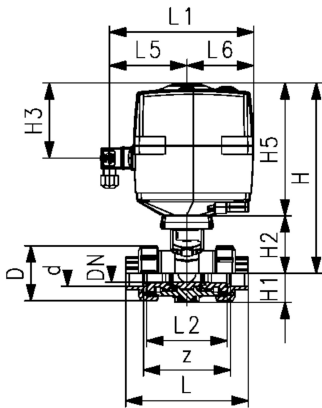

SYGEF 标准型
PVDF 电动三通球阀 543Pro#100-230V
 水平型/T型孔
 带焊接承插端 公制ISO

型号:

- 材质：PVDF
- 电压：100-230V AC,50-60Hz
- 控制范围：90°
- 初始位A-B-C开，受控位B-C开，见流程图
- 通过调整限位开关可切换到其他位置
- 加热元件，位置反馈（开/关/中间位置）
- 内置不锈钢固定螺孔

选项:

- 可选附件：失效返回单元，监测板，定位器，Profibus DP板

d (mm)	DN (mm)	Size (inch)	PN (bar)	kv-value ($\Delta p=1$ bar) (l/min)	EA	FKM code	SP	weight (kg)
16	10	3/8	10	140	EA25	199 169 112	1	2,189
20	15	1/2	10	200	EA25	199 169 113	1	2,196
25	20	3/4	10	470	EA25	199 169 114	1	2,354
32	25	1	10	793	EA25	199 169 115	1	2,591
40	32	1 1/4	10	1290	EA25	199 169 116	1	3,117
50	40	1 1/2	10	1910	EA25	199 169 117	1	3,683
63	50	2	10	3100	EA25	199 169 118	1	5,383

d (mm)	D (mm)	H (mm)	H1 (mm)	H2 (mm)	H3 (mm)	H5 (mm)	H6 (mm)	L (mm)	L1 (mm)	L2 (mm)	L3 (mm)	L4 (mm)	L5 (mm)	L6 (mm)	L7 (mm)
16	50	231	28	64	94	167	8	110	180	72	36	25	97	83	122
20	50	231	28	64	94	167	8	112	180	72	36	25	97	83	122
25	58	240	32	73	94	167	8	129	180	85	43	25	97	83	122
32	68	240	36	73	94	167	8	146	180	98	49	25	97	83	122
40	84	251	45	84	94	167	9	170	180	118	59	45	97	83	122
50	97	251	51	84	94	167	9	193	180	135	68	45	97	83	122
63	124	273	65	106	94	167	9	244	180	176	88	45	97	83	122

d (mm)	L8 (mm)	M (mm)	z (mm)	z1 (mm)	近似英寸 (inch)
16	33	6	82	41	3/8
20	33	6	82	41	1/2
25	33	6	97	49	3/4
32	33	6	110	55	1
40	33	8	132	66	1 1/4
50	33	8	151	76	1 1/2
63	33	8	188	94	2

Data sheet

valid from: 2025/12/11