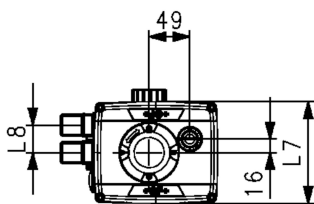

SYGEF 标准型
PVDF 电动三通球阀 543Pro#100-230V
 水平型/T型孔
 带焊接承插端 公制ISO

型号:

- 材质：PVDF
- 电压：100-230V AC,50-60Hz
- 控制范围：90°
- 初始位A-B-C开，受控位B-C开，见流程图
- 通过调整限位开关可切换到其他位置
- 加热元件，位置反馈（开/关/中间位置）
- 内置不锈钢固定螺孔

选项:

- 可选附件：失效返回单元，监测板，定位器，Profibus DP板

d (mm)	DN (mm)	Size (inch)	PN (bar)	kv-value ($\Delta p=1$ bar) (l/min)	EA	FKM code	SP	weight (kg)
16	10	3/8	10	140	EA25	199 169 112	1	2,189
20	15	1/2	10	200	EA25	199 169 113	1	2,196
25	20	3/4	10	470	EA25	199 169 114	1	2,354
32	25	1	10	793	EA25	199 169 115	1	2,591
40	32	1 1/4	10	1290	EA25	199 169 116	1	3,117
50	40	1 1/2	10	1910	EA25	199 169 117	1	3,683
63	50	2	10	3100	EA25	199 169 118	1	5,383

d (mm)	D (mm)	H (mm)	H1 (mm)	H2 (mm)	H3 (mm)	H5 (mm)	H6 (mm)	L (mm)	L1 (mm)	L2 (mm)	L3 (mm)	L4 (mm)	L5 (mm)	L6 (mm)	L7 (mm)
16	50	231	28	64	94	167	8	110	180	72	36	25	97	83	122
20	50	231	28	64	94	167	8	112	180	72	36	25	97	83	122
25	58	240	32	73	94	167	8	129	180	85	43	25	97	83	122
32	68	240	36	73	94	167	8	146	180	98	49	25	97	83	122
40	84	251	45	84	94	167	9	170	180	118	59	45	97	83	122
50	97	251	51	84	94	167	9	193	180	135	68	45	97	83	122
63	124	273	65	106	94	167	9	244	180	176	88	45	97	83	122

d (mm)	L8 (mm)	M (mm)	z (mm)	z1 (mm)	近似英寸 (inch)
16	33	6	82	41	3/8
20	33	6	82	41	1/2
25	33	6	97	49	3/4
32	33	6	110	55	1
40	33	8	132	66	1 1/4
50	33	8	151	76	1 1/2
63	33	8	188	94	2

Data sheet

valid from: 2025/12/11