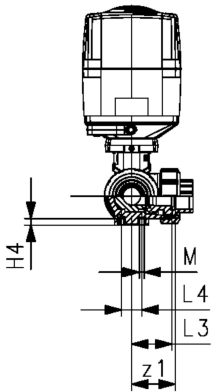

SYGEF 标准型
PVDF 电动三通球阀 543Pro#100-230V
 水平型/T型孔
 带焊接承插端 公制ISO

型号:

- 材质：PVDF
- 电压：100-230V AC,50-60Hz
- 控制范围：90°
- 初始位A-B-C开，受控位B-C开，见流程图
- 通过调整限位开关可切换到其他位置
- 加热元件，位置反馈（开/关/中间位置）
- 内置不锈钢固定螺孔

选项:

- 可选附件：失效返回单元，监测板，定位器，Profibus DP板

d (mm)	DN (mm)	Size (inch)	PN (bar)	kv-value ($\Delta p=1$ bar) (l/min)	EA	FKM code	SP	weight (kg)
16	10	3/8	10	140	EA25	199 169 112	1	2,189
20	15	1/2	10	200	EA25	199 169 113	1	2,196
25	20	3/4	10	470	EA25	199 169 114	1	2,354
32	25	1	10	793	EA25	199 169 115	1	2,591
40	32	1 1/4	10	1290	EA25	199 169 116	1	3,117
50	40	1 1/2	10	1910	EA25	199 169 117	1	3,683
63	50	2	10	3100	EA25	199 169 118	1	5,383

d (mm)	D (mm)	H (mm)	H1 (mm)	H2 (mm)	H3 (mm)	H5 (mm)	H6 (mm)	L (mm)	L1 (mm)	L2 (mm)	L3 (mm)	L4 (mm)	L5 (mm)	L6 (mm)	L7 (mm)
16	50	231	28	64	94	167	8	110	180	72	36	25	97	83	122
20	50	231	28	64	94	167	8	112	180	72	36	25	97	83	122
25	58	240	32	73	94	167	8	129	180	85	43	25	97	83	122
32	68	240	36	73	94	167	8	146	180	98	49	25	97	83	122
40	84	251	45	84	94	167	9	170	180	118	59	45	97	83	122
50	97	251	51	84	94	167	9	193	180	135	68	45	97	83	122
63	124	273	65	106	94	167	9	244	180	176	88	45	97	83	122

d (mm)	L8 (mm)	M (mm)	z (mm)	z1 (mm)	近似英寸 (inch)
16	33	6	82	41	3/8
20	33	6	82	41	1/2
25	33	6	97	49	3/4
32	33	6	110	55	1
40	33	8	132	66	1 1/4
50	33	8	151	76	1 1/2
63	33	8	188	94	2

Data sheet

valid from: 2025/12/11