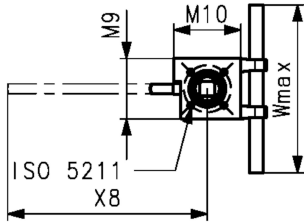

Manual override to butterfly valve type 565

d	Size	DN	Acc.to ISO	Code	Y2	X8	M10	M9	Wmax	Lmax
(mm)	(inch)	(mm)	5211		(mm)	(mm)	(mm)	(mm)	(mm)	(mm)
63 - 90	2 - 3	50 - 80	F07	199 565 914	60	298	100	90	250	172
110 - 140	4 - 5	100 - 125	F07	199 565 915	60	298	100	90	250	172
160 - 225	6 - 8	150 - 200	F07	199 565 916	60	298	100	90	250	172