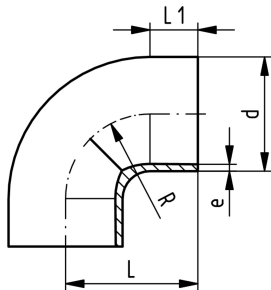

## SYGEF Plus, 90° 弧形弯头, PN10

### 型号:

- 材质 : PVDF-HP

d	DN	PN	SDR	FM	code	weight	L	L1	R	e
(mm)	(mm)	(bar)				(kg)	(mm)	(mm)	(mm)	(mm)
90	80	10	33	BCF, IR	<b>735 018 538</b>	0,330	90	23,0	77	2,8
110	100	10	33	BCF, IR	<b>735 018 539</b>	0,580	110	23,0	98	3,4
125	100	10	33	IR	<b>735 018 540</b>	0,781	125	28,0	112	3,9
140	125	10	33	IR	<b>735 018 541</b>	1,109	140	33,0	121	4,3
160	150	10	33	IR	<b>735 018 542</b>	1,684	160	33,0	141	4,9
200	200	10	33	IR	<b>735 018 544</b>	3,032	200	33,0	181	6,2
225	200	10	33	IR	<b>735 018 545</b>	4,013	220	33,0	200	6,9
250	250	10	33	IR	<b>735 018 546</b>	4,304	254	48,0	232	7,7
280	250	10	33	IR	<b>735 018 547</b>	6,370	286	48,0	262	8,6
315	300	10	33	IR	<b>735 018 548</b>	9,032	321	46,5	297	9,7