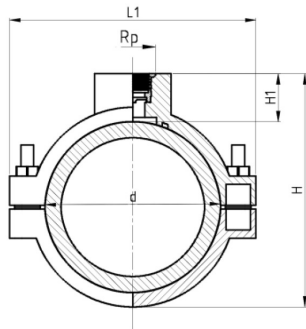

PP Clamp saddle with female threaded single outlet

- Water PN16
- Suitable for PE and PVC Pipes
- Female thread: ISO 7 (parallel) / SS316
- Material: Polypropylene (PP)
- Gasket: O – ring with flat lip (EPDM)
- Bolt and nut: Galvanized / SS304 / SS316
- Colour: Blue
- Approval: WRAS

d (mm)	SS316 Rp 1/2" Code	Weight (kg)	GP	SS316 Rp 3/2" Code	SS316 Rp 1" Code	L (mm)	L1 (mm)	H (mm)	H1 (mm)
63	300 211 664	0.250	30	300 211 665	300 211 666	61	102	96	18
75	300 211 667	0.310	25	300 211 668	300 211 669	78	124	108	20
90	300 211 670	0.380	25	300 211 671	300 211 672	86	137	122	20
110	300 211 673	0.440	30	300 211 674	300 211 675	98	154	143	18
125	300 211 676	0.730	25	300 211 677	300 211 678	110	174	158	20
140	300 211 679	0.790	25	300 211 680	300 211 681	118	194	173	20
160	300 211 682	0.850	20	300 211 683	300 211 684	124	214	194	20