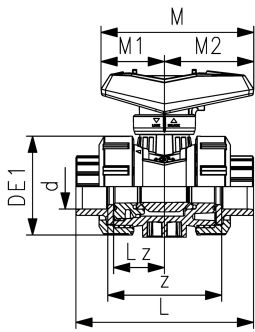

PROGEF Standard Ball Valve type 546 Pro
Silicone free
With fusion sockets PP-H ISO

Model:

- Lockable lever as standard
- Ball seals PVDF
- Integrated stainless steel mounting inserts
- z-dimension, valve end and union nut are compatible with type 546 (1st Generation)

Option:

- Interface module for position feedback sensor with LED (PNP, NPN and NAMUR)
- Manual spring return lever "Dead man" (DN10-25)
- Pneumatic or electric actuators from GF
- Individual configuration of valves possible

d (mm)	DN (mm)	Size (inch)	PN (bar)	kv-value ($\Delta p=1$ bar) (L/min)	EPDM Code	SP	Weight (kg)	FKM Code	SP	Weight (kg)
16	10	3/8	10	70	167 546 601	1	0.115	167 546 611	1	0.115
20	15	1/2	10	185	167 546 602	1	0.121	167 546 612	1	0.115
25	20	3/4	10	350	167 546 603	1	0.180	167 546 613	1	0.180
32	25	1	10	700	167 546 604	1	0.255	167 546 614	1	0.255
40	32	1 1/4	10	1000	167 546 605	1	0.440	167 546 615	1	0.440
50	40	1 1/2	10	1600	167 546 606	1	0.610	167 546 616	1	0.610
63	50	2	10	3100	167 546 607	1	1.145	167 546 617	1	1.145
75	65	2 1/2	10	5000	167 546 608	1	3.700	167 546 618	1	3.700
90	80	3	10	7000	167 546 609	1	5.500	167 546 619	1	5.500
110	100	4	10	11000	167 546 610	1	8.700	167 546 620	1	8.700

d (mm)	B3 (mm)	DE1 (mm)	G (inch)	H (mm)	H1 (mm)	H4 (mm)	L (mm)	Lz (mm)	M (mm)	M1 (mm)	M2 (mm)	z (mm)
16	25	50	M6	60.5	27	12	93	28	82	35	47	67
20	25	50	M6	60.5	27	12	95	28	82	35	47	66
25	25	58	M6	74.0	30	12	109	33	106	44	62	77
32	25	68	M6	80.0	36	12	119	36	106	44	62	83
40	45	84	M8	95.0	44	15	135	43	131	57	74	99
50	45	97	M8	101.5	51	15	147	45	131	57	74	105
63	45	124	M8	116.5	64	15	168	51	152	66	86	117
75	70	166	M8	169.0	85	15	233	68	270	64	205	167
90	70	200	M8	180.0	105	15	254	71	270	64	205	180
110	120	238	M12	194.0	123	22	301	82	326	71	255	215