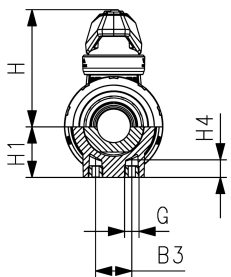

PROGEF Standard Ball Valve type 546 Pro
Silicone free
With fusion sockets PP-H ISO

Model:

- Lockable lever as standard
- Ball seals PVDF
- Integrated stainless steel mounting inserts
- z-dimension, valve end and union nut are compatible with type 546 (1st Generation)

Option:

- Interface module for position feedback sensor with LED (PNP, NPN and NAMUR)
- Manual spring return lever "Dead man" (DN10-25)
- Pneumatic or electric actuators from GF
- Individual configuration of valves possible

d (mm)	DN (mm)	Size (inch)	PN (bar)	kv-value ($\Delta p=1$ bar) (L/min)	EPDM Code	SP	Weight (kg)	FKM Code	SP	Weight (kg)
16	10	3/8	10	70	167 546 601	1	0.115	167 546 611	1	0.115
20	15	1/2	10	185	167 546 602	1	0.121	167 546 612	1	0.115
25	20	3/4	10	350	167 546 603	1	0.180	167 546 613	1	0.180
32	25	1	10	700	167 546 604	1	0.255	167 546 614	1	0.255
40	32	1 1/4	10	1000	167 546 605	1	0.440	167 546 615	1	0.440
50	40	1 1/2	10	1600	167 546 606	1	0.610	167 546 616	1	0.610
63	50	2	10	3100	167 546 607	1	1.145	167 546 617	1	1.145
75	65	2 1/2	10	5000	167 546 608	1	3.700	167 546 618	1	3.700
90	80	3	10	7000	167 546 609	1	5.500	167 546 619	1	5.500
110	100	4	10	11000	167 546 610	1	8.700	167 546 620	1	8.700

d (mm)	B3 (mm)	DE1 (mm)	G (inch)	H (mm)	H1 (mm)	H4 (mm)	L (mm)	Lz (mm)	M (mm)	M1 (mm)	M2 (mm)	z (mm)
16	25	50	M6	60.5	27	12	93	28	82	35	47	67
20	25	50	M6	60.5	27	12	95	28	82	35	47	66
25	25	58	M6	74.0	30	12	109	33	106	44	62	77
32	25	68	M6	80.0	36	12	119	36	106	44	62	83
40	45	84	M8	95.0	44	15	135	43	131	57	74	99
50	45	97	M8	101.5	51	15	147	45	131	57	74	105
63	45	124	M8	116.5	64	15	168	51	152	66	86	117
75	70	166	M8	169.0	85	15	233	68	270	64	205	167
90	70	200	M8	180.0	105	15	254	71	270	64	205	180
110	120	238	M12	194.0	123	22	301	82	326	71	255	215