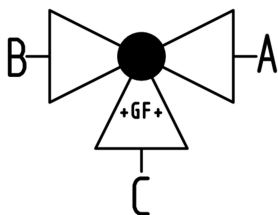

PROGEF Standard 3-Way ball valve type 543 Pro
Horizontal/T-port 24V
With manual emergency override
With butt fusion spigots/IR-Plus SDR11 metric

Model:

- Material: PP-H
- Voltage 24V AC/DC
- Factory set control range 90°<
- Basic position A-B-C opened, activated position B-C opened, see flow scheme
- Other positions possible by adjusting the limit switches
- Heating element, position feedback (Open/Close/ Middle)
- Integrated stainless steel mounting inserts

Option:

- Optional accessories: Fail-safe return unit, Monitoring board, Position controller, Profibus DP board

d (mm)	DN (mm)	Size (inch)	PN (bar)	kv-value (Δp=1 bar) (l/min)	EA	EPDM Code	SP	Weight (kg)
20	15	½	10	200	EA25	199 168 263	1	2.048
25	20	¾	10	470	EA25	199 168 264	1	2.141
32	25	1	10	793	EA25	199 168 265	1	2.268
40	32	1 ¼	10	1290	EA25	199 168 266	1	2.555
50	40	1 ½	10	1910	EA25	199 168 267	1	2.872
63	50	2	10	3100	EA25	199 168 268	1	3.804

d (mm)	FKM Code	SP	Weight (kg)
20	199 168 273	1	2.048
25	199 168 274	1	2.141
32	199 168 275	1	2.268
40	199 168 276	1	2.555
50	199 168 277	1	2.872
63	199 168 278	1	3.804

d (mm)	D (mm)	H (mm)	H1 (mm)	H2 (mm)	H3 (mm)	H5 (mm)	H6 (mm)	L (mm)	L1 (mm)	L2 (mm)	L3 (mm)	L4 (mm)	L5 (mm)	L6 (mm)	L7 (mm)
20	50	231	28	64	94	167	8	146	180	72	36	25	97	83	122
25	58	240	32	73	94	167	8	163	180	85	43	25	97	83	122
32	68	240	36	73	94	167	8	178	180	98	49	25	97	83	122
40	84	251	45	84	94	167	9	204	180	118	59	45	97	83	122
50	97	251	51	84	94	167	9	237	180	135	68	45	97	83	122
63	124	273	65	106	94	167	9	296	180	176	88	45	97	83	122